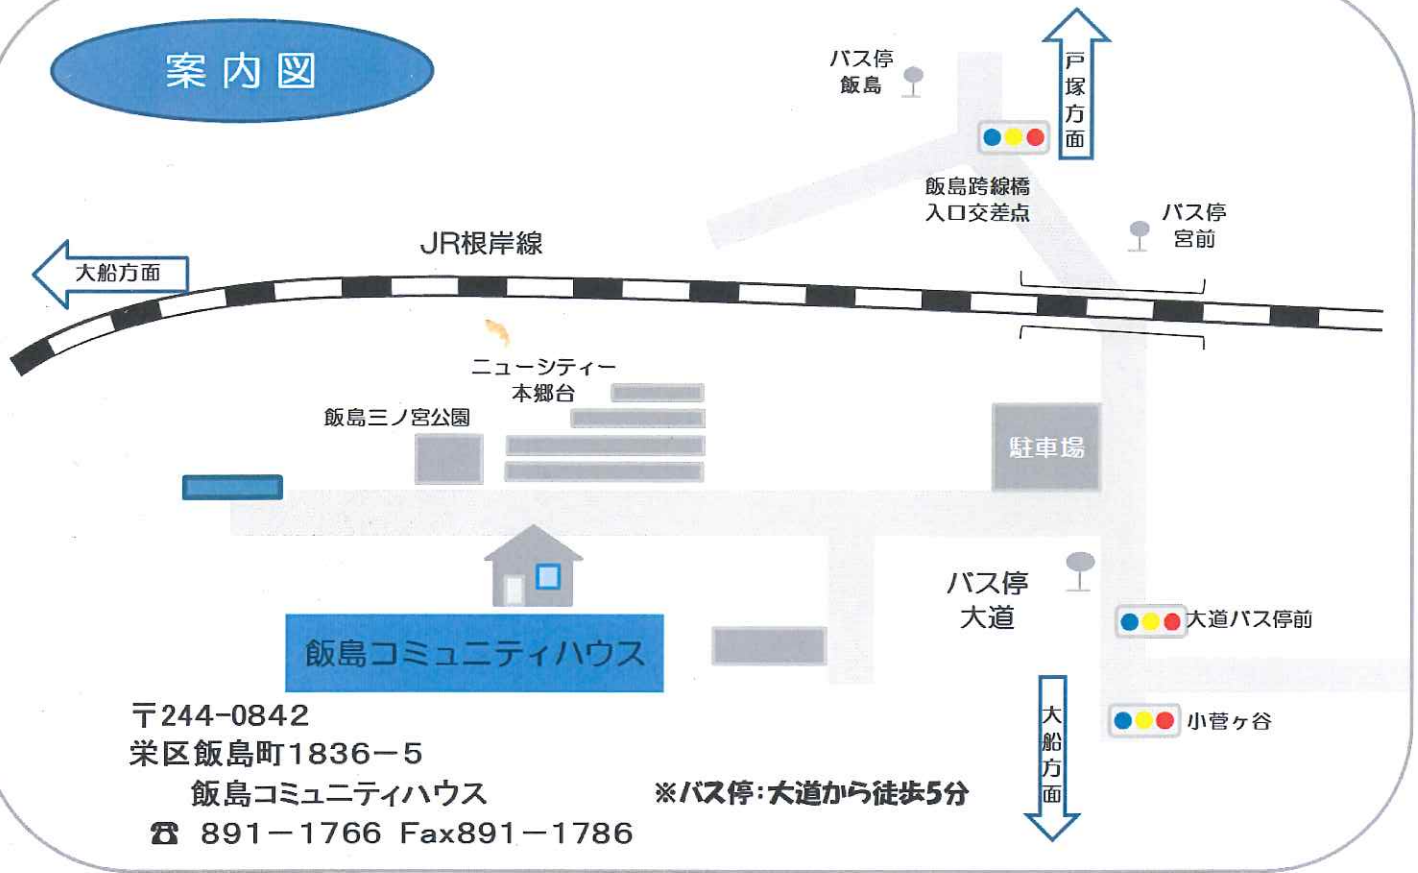

案内図

〒244-0842

栄区飯島町1836-5

飯島コミュニティハウス

☎ 891-1766 Fax891-1786

※バス停:大道から徒歩5分