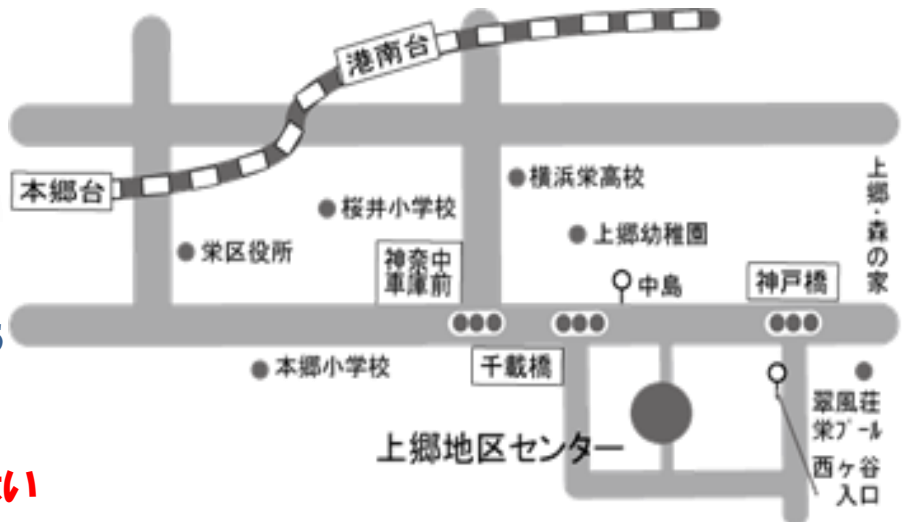

上郷地区センター

さあ踊りましょう！！
初めての方もお気軽に
ご参加ください※事前申込必須

★社交ダンスパーティ 2019★

5月25日(土)

13:30～16:00 アテンダントあり！

募集人数：70人（定員になり次第締め切ります）
参加費：200円（ペットボトル飲料1本付）
申込方法：4/11(木)より直接電話か受付窓口へ
持ち物：動きやすい服装、汗拭きタオル、
ダンスシューズ(ヒールカバー)

※ヒールのあるダンスシューズには
必ずヒールカバーをお付けください

お問い合わせ・お申込みは
＜上郷地区センター＞

〒247-0013 栄区上郷町1173-5
電話：892-8000

* 駐車場には限りがあります
お車でのご来館はご遠慮ください

＜バスでご来館の場合＞

- ・JR根岸線「港南台駅」より | 系統 港 86・40・36・37
神奈中「中島」または「西ヶ谷入口」下車徒歩 5 分
- ・JR東海道線「大船駅」より | 系統 船 07・08
神奈中「中島」下車徒歩 5 分