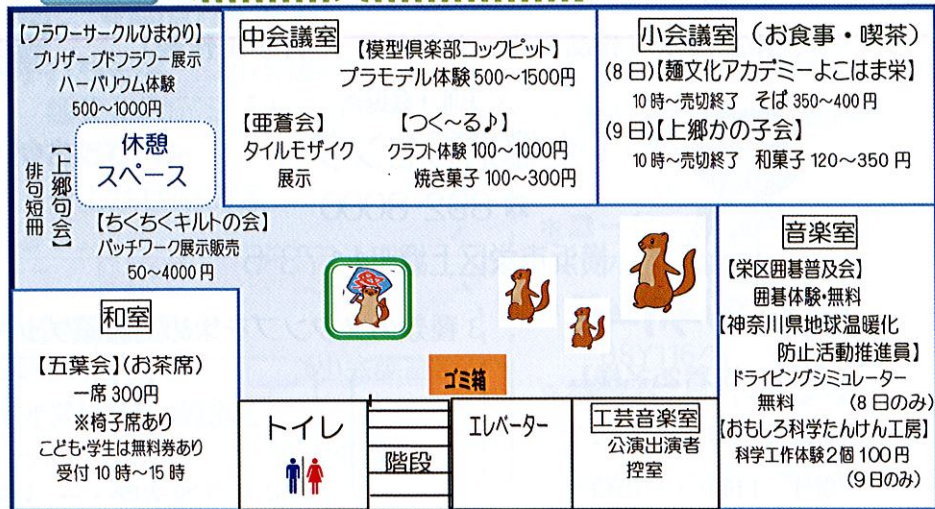

1階

2階

<体育室公演>

9月8日(土)

※都合により出演時間が変更される場合がありますので、ご了承下さい。
30年度新規団体

時間	団体	内容
1 10:15-10:35	上郷太極拳同好会	健康太極拳
2 10:35-10:55	オカリナ わらべうた	オカリナ演奏
3 10:55-11:10	フェスタ オカリーナ	オカリナ演奏
4 11:10-11:30	児玉晴仁とそのグループ	ハワイアン演奏
5 11:30-11:50	フォレストオカリーナ	オカリナ演奏
6 11:50-12:00	YO!SUKE HIP HOP DANCE	キッズによるダンスのショータイム
7 12:10-12:30	一声会	民謡(三味線、尺八、唄)
8 12:30-12:50	栄BD	社交ダンス、デモンストレーション、フォーメーション
9 12:50-13:10	LMS(LightMusicSociety) *	軽音楽演奏
10 13:10-13:30	Hula Halau Yuuki Aina *	フラダンス
11 13:30-13:50	未来塾 民謡教室	民謡の合唱、合奏(三味線)
12 13:50-14:10	いでたちリバーバンド	ちよっと懐かしいJ-POP