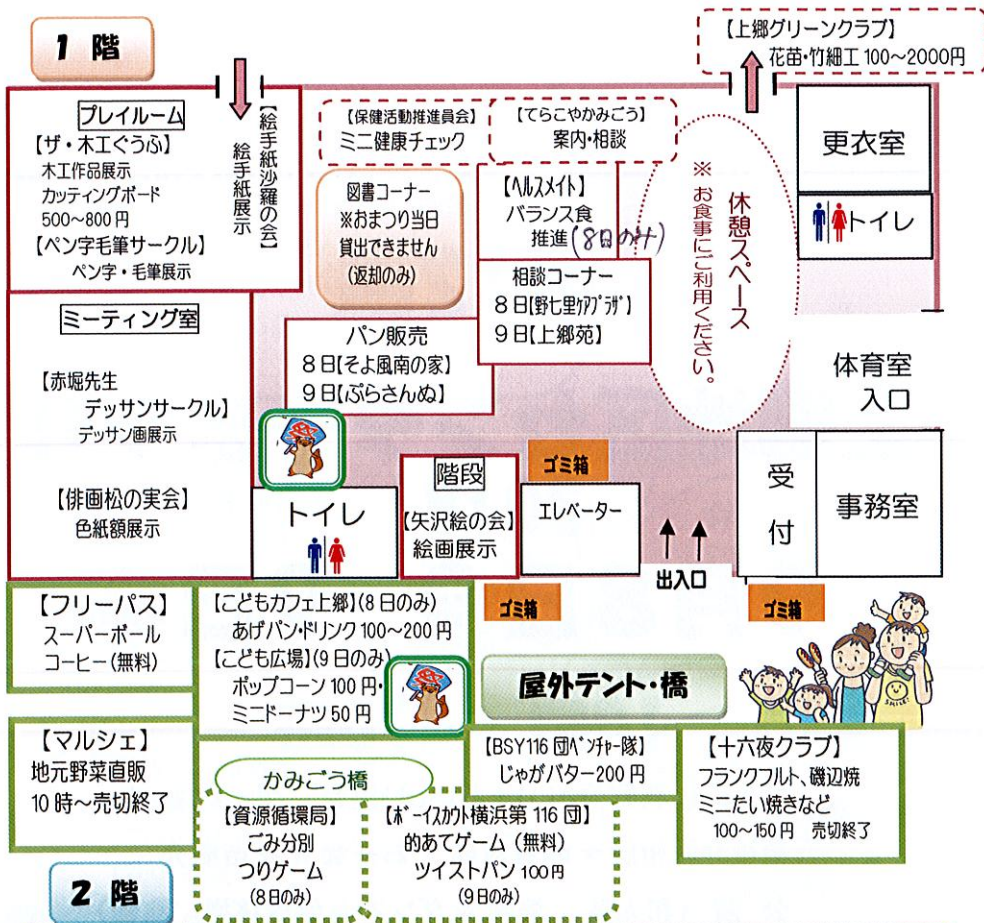

1階

2階

<体育室公演>

9月8日(土)

※都合により出演時間が変更される場合がありますので、ご了承下さい。
30年度新規団体

時間	団体	内容
1 10:15-10:35	上郷太極拳同好会	健康太極拳
2 10:35-10:55	オカリナ わらべうた	オカリナ演奏
3 10:55-11:10	フェスタ オカリーナ	オカリナ演奏
4 11:10-11:30	児玉晴仁とそのグループ	ハワイアン演奏
5 11:30-11:50	フォレストオカリーナ	オカリナ演奏
6 11:50-12:00	YO!SUKE HIP HOP DANCE	キッズによるダンスのショータイム
7 12:10-12:30	一声会	民謡(三味線、尺八、唄)
8 12:30-12:50	栄BD	社交ダンス、デモンストレーション、フォーメーション
9 12:50-13:10	LMS(LightMusicSociety) *	軽音楽演奏
10 13:10-13:30	Hula Halau Yuuki Aina *	フラダンス
11 13:30-13:50	未来塾 民謡教室	民謡の合唱、合奏(三味線)
12 13:50-14:10	いでたちリバーバンド	ちよっと懐かしいJ-POP

9月9日(日)

時間	団体	内容
1 10:00-10:20	寿太鼓本郷台	和太鼓演奏
2 10:20-10:40	和太鼓 郷	和太鼓演奏
3 10:45-11:05	和太鼓びーひやらどん	子供達の和太鼓演奏
4 11:05-11:25	プアマナとその仲間たち *	フラダンス
5 11:30-11:50	アロハ・ブルー	ウクレレによるハワイアン中心の弾き語り
6 11:55-12:15	レッド パップス *	ポピュラー曲バンド演奏
7 12:20-12:35	詩吟愛好会	詩吟(和歌入り)
8 12:40-13:00	カナリヤ会	カラオケ
9 13:00-13:20	さくらの会	カラオケ
10 13:20-13:40	美声会	カラオケ
11 13:40-14:00	仁和 *	カラオケ
12 14:00-14:20	愛寿会	カラオケ
13 14:20-14:40	庄戸フレンドクラブ	カラオケ
14 14:40-15:00	演歌教室	カラオケ
15 15:00-15:20	浜歌謡教室	カラオケ